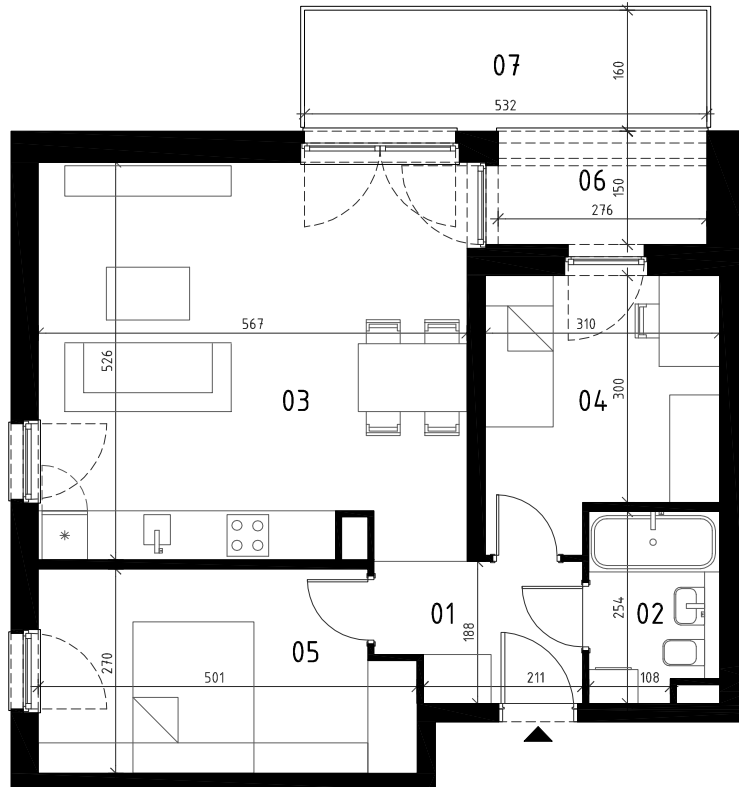

EKOPARK
OSIEDLE

0 1 2 3 4 5 m
SKALA 1:100

BUDYNEK E (NR 9)

**MIESZKANIE 3 POKOJOWE
PIĘTRO 0
NR LOKALU 6**

01 KORYTARZ	4.64 m ²
02 ŁAZIENKA	4.07 m ²
03 POKÓJ Z ANEKSEM	29.15 m ²
04 POKÓJ	9.98 m ²
05 POKÓJ	12.51 m ²

POWIERZCHNIA UŻYTKOWA 60.35 m²

06 LOGGIA	4.13 m ²
07 OGRÓDEK	8.51 m ²