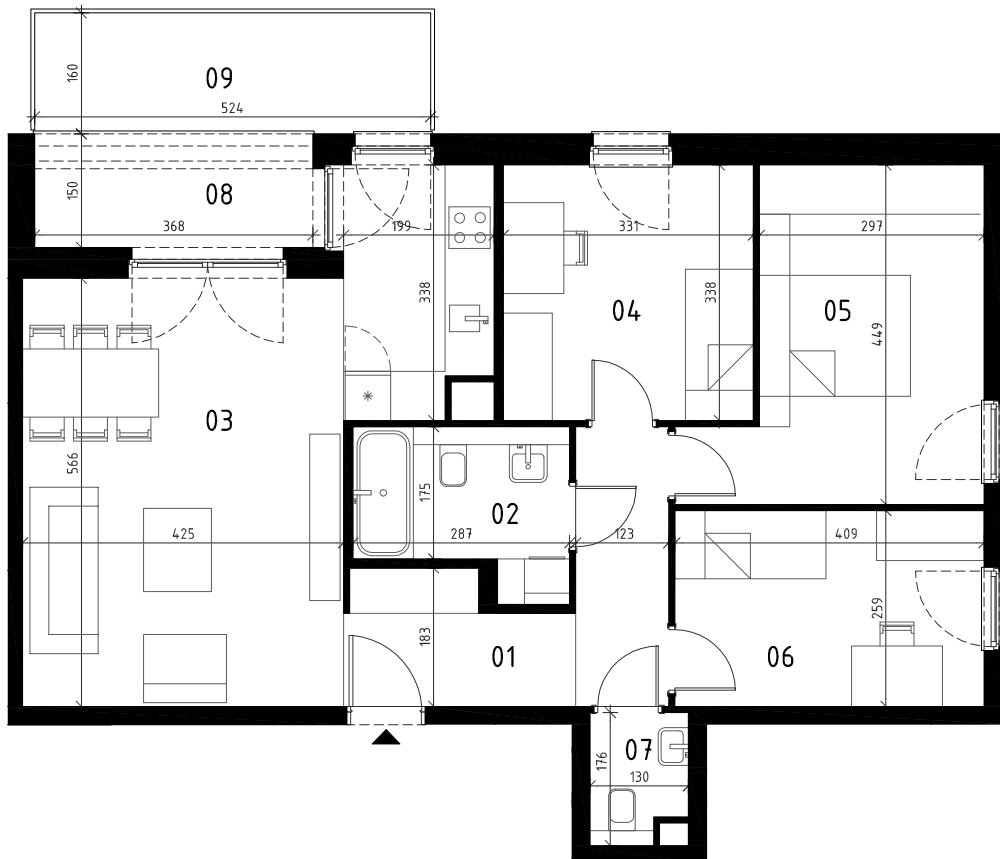

EKOPARK
OSIEDLE

0 1 2 3 4 5 m
SKALA 1:100

BUDYNEK E (NR 9)

**MIESZKANIE 4 POKOJOWE
PIĘTRO 0
NR LOKALU 1**

01 KORYTARZ	9.09 m ²
02 ŁAZIENKA	5.44 m ²
03 POKÓJ Z ANEKSEM	29.94 m ²
04 POKÓJ	10.99 m ²
05 POKÓJ	14.23 m ²
06 POKÓJ	10.39 m ²
07 WC	2.02 m ²

POWIERZCHNIA UŻYTKOWA 82.10 m²

08 LOGGIA	5.52 m ²
09 OGRÓDEK	8.38 m ²