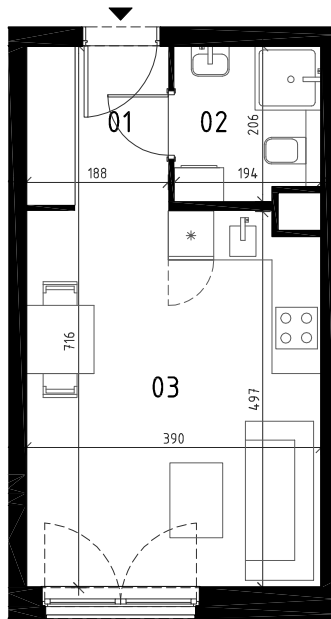

EKOPARK
OSIEDLE

0 1 2 3 4 5 m
SKALA 1:100

**MIESZKANIE 1 POKOJOWE
PIĘTRO 3
NR LOKALU 74 (KLATKA B)**

01 KORYTARZ	3.83 m ²
02 ŁAZIENKA	3.74 m ²
03 POKÓJ Z ANEKSEM	19.03 m ²

BUDYNEK D (NR 7)

POWIERZCHNIA UŻYTKOWA 26.60 m²