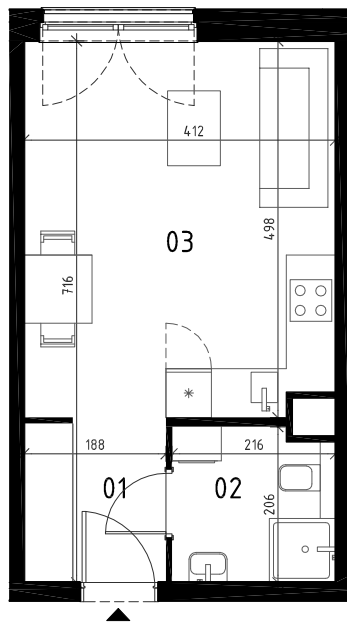

EKOPARK
OSIEDLE

0 1 2 3 4 5 m
SKALA 1:100

**MIESZKANIE 1 POKOJOWE
PIĘTRO 3
NR LOKALU 71 (KLATKA B)**

01 KORYTARZ	3.93 m ²
02 ŁAZIENKA	4.19 m ²
03 POKÓJ Z ANEKSEM	20.02 m ²

BUDYNEK D (NR 7)

POWIERZCHNIA UŻYTKOWA 28.14 m²