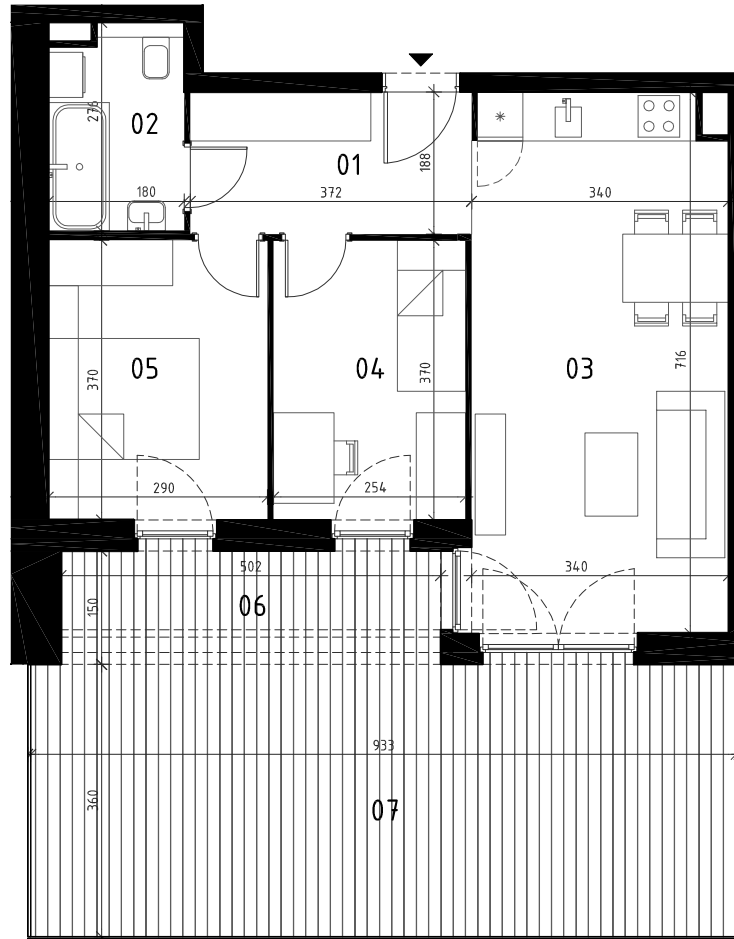

EKOPARK
OSIEDLE

0 1 2 3 4 5 m
SKALA 1:100

BUDYNEK D (NR 7)

**MIESZKANIE 3 POKOJOWE
PIĘTRO 0
NR LOKALU 7 (KLATKA A)**

01 KORYTARZ	6.83 m ²
02 ŁAZIENKA	4.59 m ²
03 POKÓJ Z ANEKSEM	23.70 m ²
04 POKÓJ	9.20 m ²
05 POKÓJ	10.50 m ²

POWIERZCHNIA UŻYTKOWA 54.82 m²

06 LOGGIA	7.33 m ²
07 TARAS	33.59 m ²