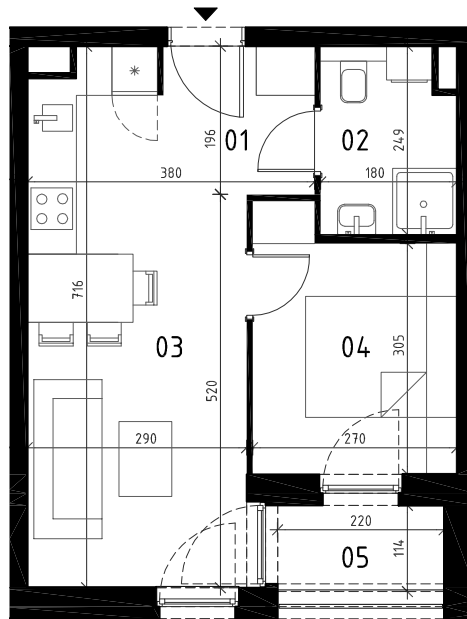

EKOPARK
OSIEDLE

0 1 2 3 4 5 m
SKALA 1:100

BUDYNEK D (NR 7)

**MIESZKANIE 2 POKOJOWE
PIĘTRO 1
NR LOKALU 57 (KLATKA B)**

01 KORYTARZ	3.11 m ²
02 ŁAZIENKA	4.14 m ²
03 POKÓJ Z ANEKSEM	18.73 m ²
04 POKÓJ	8.51 m ²

POWIERZCHNIA UŻYTKOWA 34.49m²

05 LOGGIA	2.41 m ²
-----------	---------------------