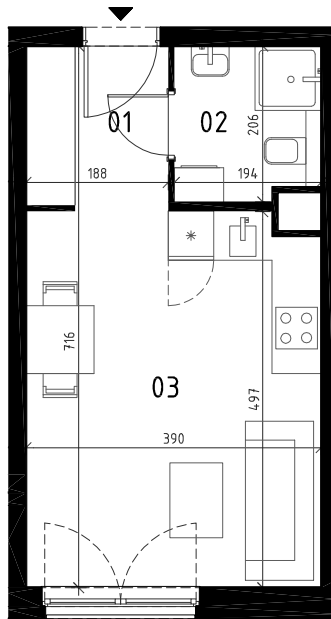

EKOPARK
OSIEDLE

0 1 2 3 4 5 m
SKALA 1:100

**MIESZKANIE 1 POKOJOWE
PIĘTRO 1
NR LOKALU 56 (KLATKA B)**

01 KORYTARZ	3.83 m ²
02 ŁAZIENKA	3.74 m ²
03 POKÓJ Z ANEKSEM	19.03 m ²

BUDYNEK D (NR 7)

POWIERZCHNIA UŻYTKOWA 26.60 m²