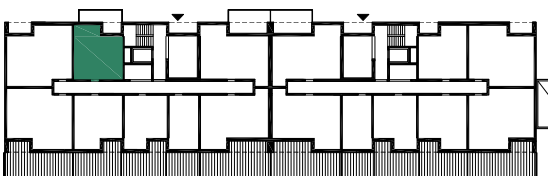

EKOPARK
OSIEDLE

0 1 2 3 4 5 m
SKALA 1:100

BUDYNEK D (NR 7)

**MIESZKANIE 2 POKOJOWE
PIĘTRO 0
NR LOKALU 52 (KLATKA B)**

01 KORYTARZ	3.79 m ²
02 ŁAZIENKA	3.35 m ²
03 POKÓJ Z ANEKSEM	10.21 m ²
04 POKÓJ	22.04 m ²

POWIERZCHNIA UŻYTKOWA 39.39 m²

05 LOGGIA	3.54 m ²
06 OGRÓD	9.12 m ²