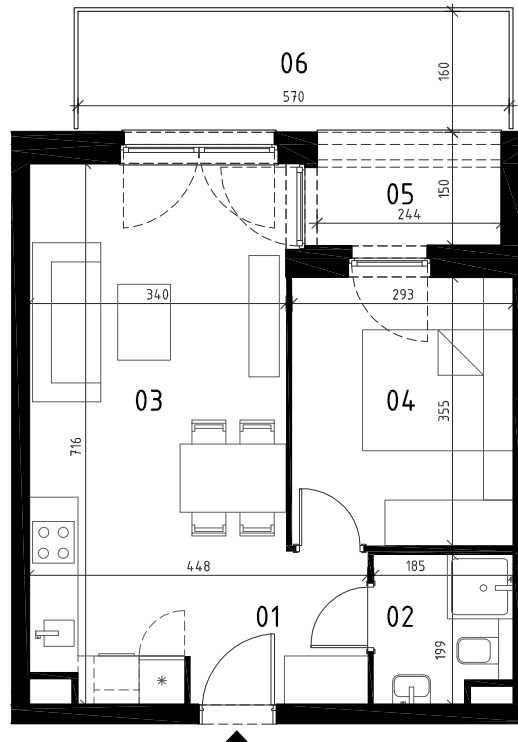

EKOPARK
OSIEDLE

0 1 2 3 4 5 m
SKALA 1:100

BUDYNEK D (NR 7)

**MIESZKANIE 2 POKOJOWE
PIĘTRO 0
NR LOKALU 52 (KLATKA B)**

01 KORYTARZ	3.79 m ²
02 ŁAZIENKA	3.35 m ²
03 POKÓJ Z ANEKSEM	10.21 m ²
04 POKÓJ	22.04 m ²

POWIERZCHNIA UŻYTKOWA 39.39 m²

05 LOGGIA	3.54 m ²
06 OGRÓD	9.12 m ²