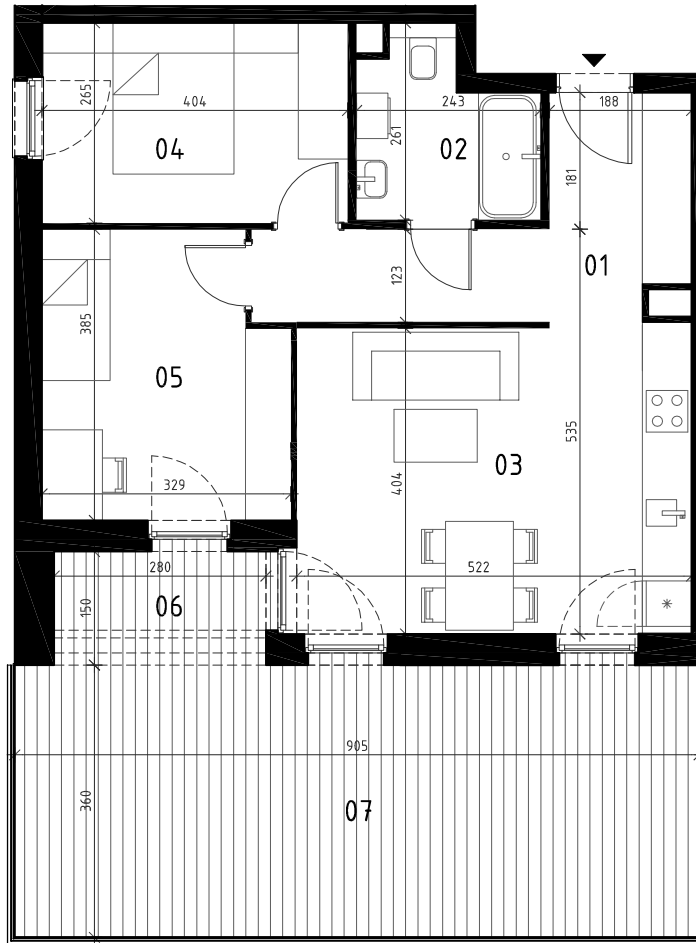

EKOPARK
OSIEDLE

0 1 2 3 4 5 m
SKALA 1:100

BUDYNEK D (NR 7)

**MIESZKANIE 3 POKOJOWE
PIĘTRO 0
NR LOKALU 50 (KLATKA B)**

01 KORYTARZ	9.97 m ²
02 ŁAZIENKA	4.96 m ²
03 POKÓJ Z ANEKSEM	20.96 m ²
04 POKÓJ	10.51 m ²
05 POKÓJ	11.67 m ²

POWIERZCHNIA UŻYTKOWA 58.07 m²

06 LOGGIA	4.07 m ²
07 TARAS	32.58 m ²