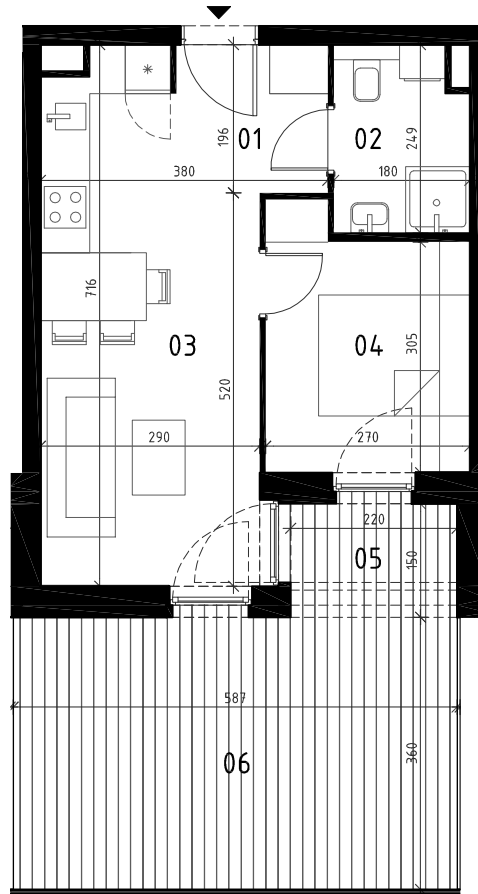

EKOPARK
OSIEDLE

0 1 2 3 4 5 m
SKALA 1:100

BUDYNEK D (NR 7)

**MIESZKANIE 2 POKOJOWE
PIĘTRO 0
NR LOKALU 48 (KLATKA B)**

01 KORYTARZ	3.11 m ²
02 ŁAZIENKA	4.14 m ²
03 POKÓJ Z ANEKSEM	18.73 m ²
04 POKÓJ	8.51 m ²

POWIERZCHNIA UŻYTKOWA 34.49m²

05 LOGGIA	3.19 m ²
06 TARAS	21.13 m ²