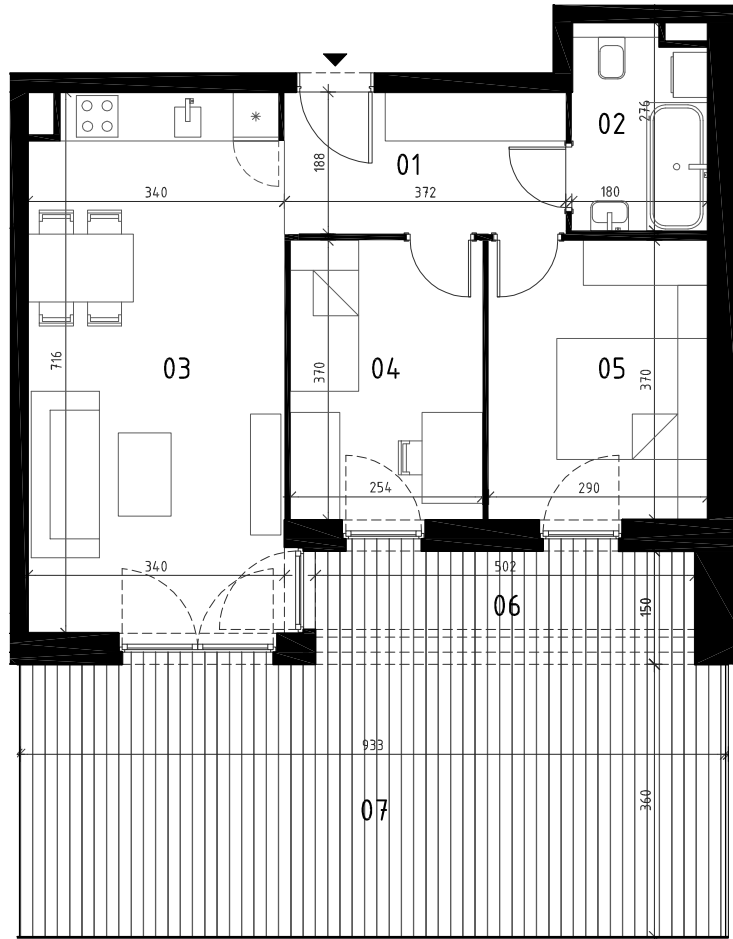

EKOPARK
OSIEDLE

0 1 2 3 4 5 m
SKALA 1:100

BUDYNEK D (NR 7)

**MIESZKANIE 3 POKOJOWE
PIĘTRO 0
NR LOKALU 46 (KLATKA B)**

01 KORYTARZ	6.83 m ²
02 ŁAZIENKA	4.59 m ²
03 POKÓJ Z ANEKSEM	23.70 m ²
04 POKÓJ	9.20 m ²
05 POKÓJ	10.50 m ²

POWIERZCHNIA UŻYTKOWA 54.82 m²

06 LOGGIA	7.33 m ²
07 TARAS	33.59 m ²