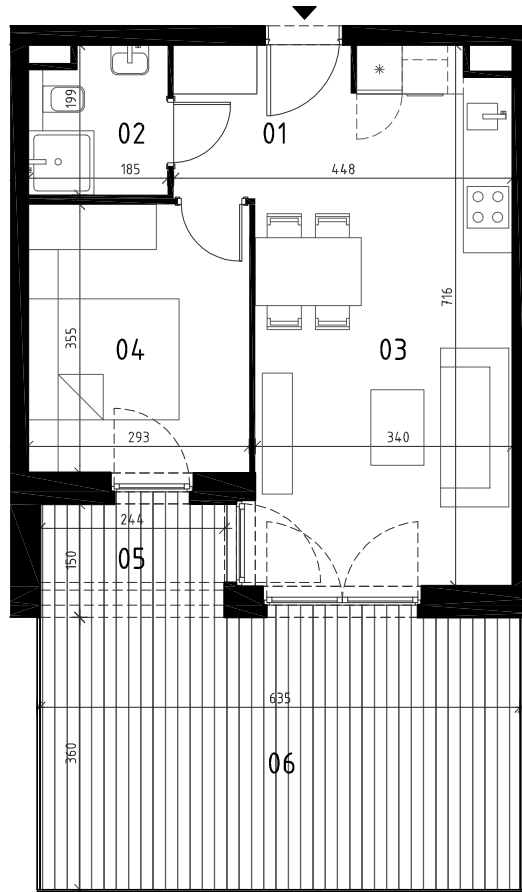

EKOPARK
OSIEDLE

0 1 2 3 4 5 m
SKALA 1:100

BUDYNEK D (NR 7)

**MIESZKANIE 2 POKOJOWE
PIĘTRO 0
NR LOKALU 4 (KLATKA A)**

01 KORYTARZ	3.79 m ²
02 ŁAZIENKA	3.35 m ²
03 POKÓJ Z ANEKSEM	10.21 m ²
04 POKÓJ	22.04 m ²

POWIERZCHNIA UŻYTKOWA 39.39 m²

05 LOGGIA	3.54 m ²
06 TARAS	22.86 m ²