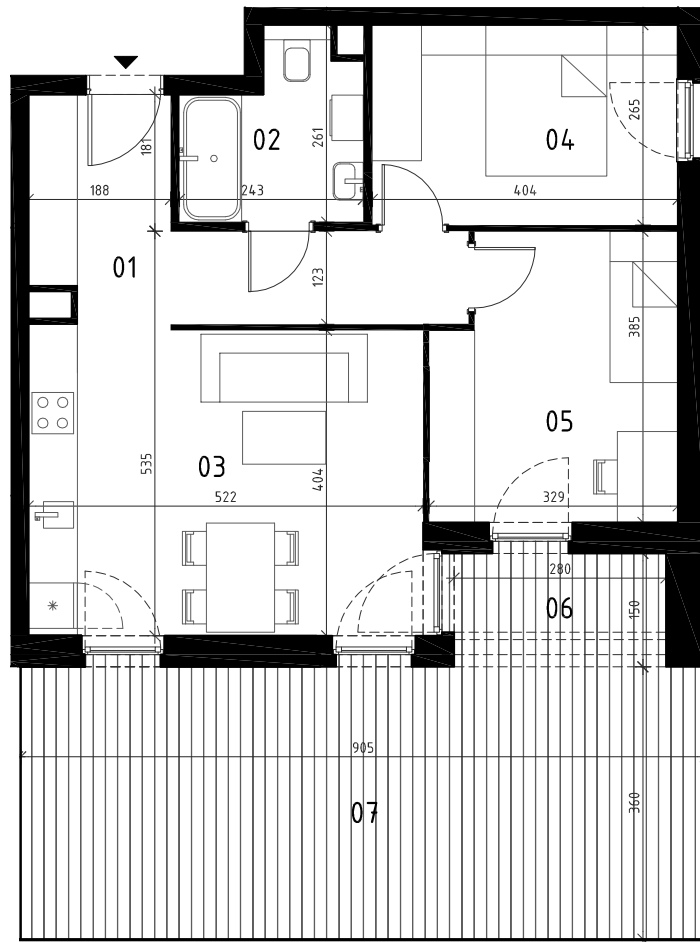

EKOPARK
OSIEDLE

0 1 2 3 4 5 m
SKALA 1:100

BUDYNEK D (NR 7)

**MIESZKANIE 3 POKOJOWE
PIĘTRO 0
NR LOKALU 3 (KLATKA A)**

01 KORYTARZ	9.97 m ²
02 ŁAZIENKA	4.96 m ²
03 POKÓJ Z ANEKSEM	20.96 m ²
04 POKÓJ	10.51 m ²
05 POKÓJ	11.67 m ²

POWIERZCHNIA UŻYTKOWA 58.07 m²

06 LOGGIA	4.07 m ²
07 TARAS	32.58 m ²