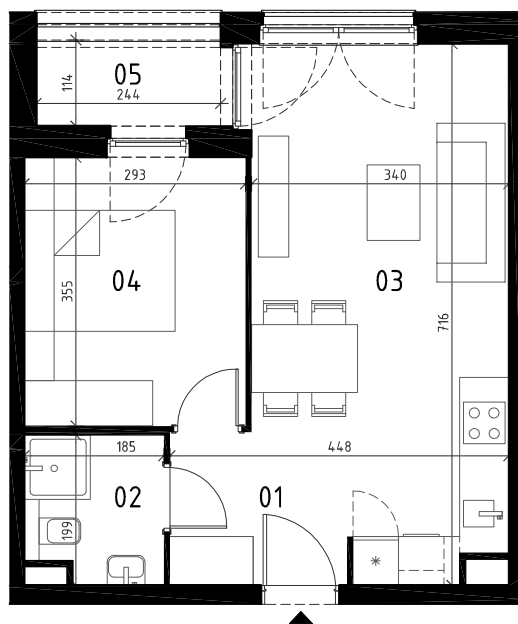

EKOPARK
OSIEDLE

0 1 2 3 4 5 m
SKALA 1:100

BUDYNEK D (NR 7)

**MIESZKANIE 2 POKOJOWE
PIĘTRO 2
NR LOKALU 18 (KLATKA A)**

01 KORYTARZ	3.79 m ²
02 ŁAZIENKA	3.35 m ²
03 POKÓJ Z ANEKSEM	10.21 m ²
04 POKÓJ	22.04 m ²

POWIERZCHNIA UŻYTKOWA 39.39 m²

05 LOGGIA	2.68 m ²
-----------	---------------------