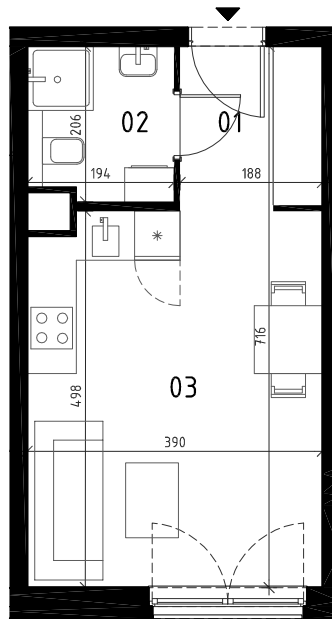

EKOPARK
OSIEDLE

0 1 2 3 4 5 m
SKALA 1:100

**MIESZKANIE 1 POKOJOWE
PIĘTRO 1
NR LOKALU 14 (KLATKA A)**

01 KORYTARZ	3.83 m ²
02 ŁAZIENKA	3.74 m ²
03 POKÓJ Z ANEKSEM	19.03 m ²

BUDYNEK D (NR 7)

POWIERZCHNIA UŻYTKOWA 26.60 m²