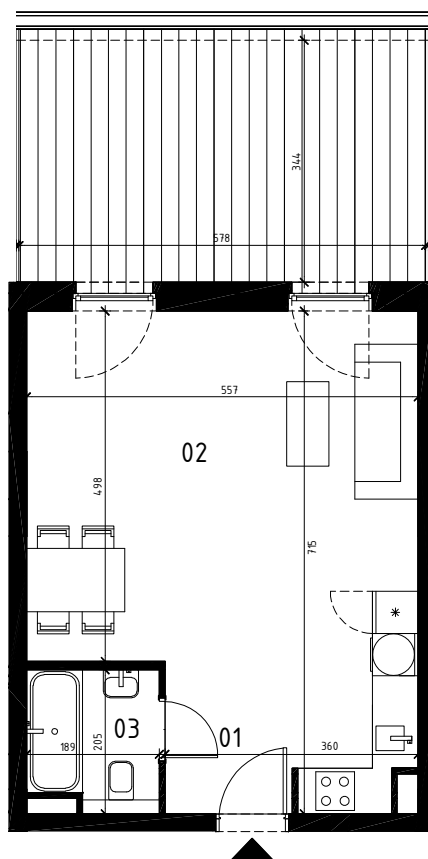

EKOPARK
OSIEDLE

0 1 2 3 4 5 m
SKALA 1:100

BUDYNEK B (NR 3)

**MIESZKANIE 1 POKOJOWE
PIĘTRO 0
NR LOKALU 7**

01 KORYTARZ	2.44 m ²
02 POKÓJ Z ANEKSEM	32.33 m ²
03 ŁAZIENKA	3.51 m ²

POWIERZCHNIA UŻYTKOWA 38.28 m²

05 LOGGIA	20.08 m ²
-----------	----------------------