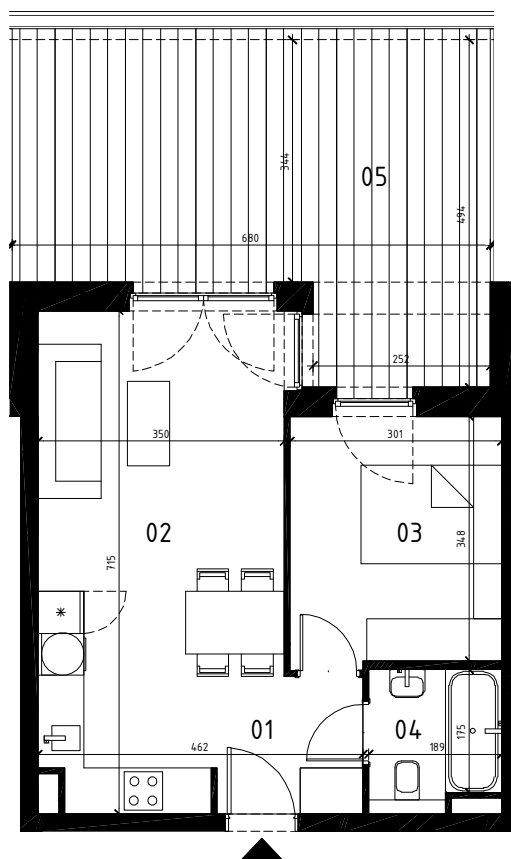

EKOPARK
OSIEDLE

0 1 2 3 4 5 m
SKALA 1:100

BUDYNEK A (NR 1)

**MIESZKANIE 2 POKOJOWE
PIĘTRO 0
NR LOKALU 9**

01 KORYTARZ	3.37 m ²
02 POKÓJ Z ANEKSEM	23.11 m ²
03 POKÓJ	10.42 m ²
04 ŁAZIENKA	3.51 m ²

POWIERZCHNIA UŻYTKOWA 40.41 m²

05 LOGGIA	28.25 m ²
-----------	----------------------