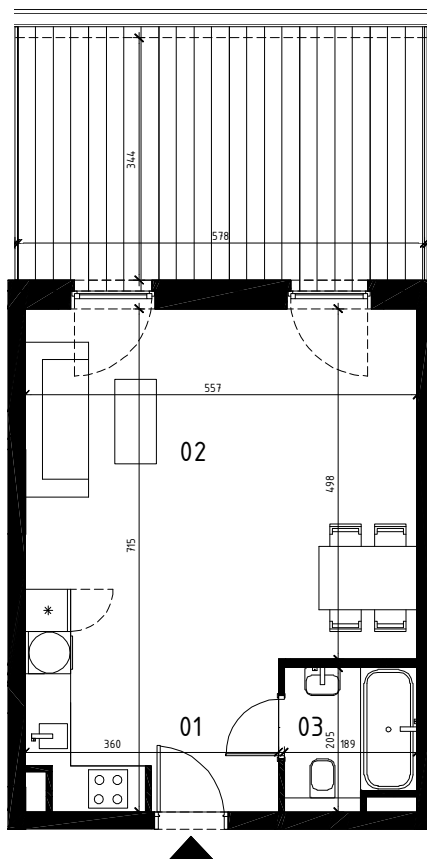

EKOPARK
OSIEDLE

BUDYNEK A (NR 1)

**MIESZKANIE 1 POKOJOWE
PIĘTRO 0
NR LOKALU 7**

01 KORYTARZ	2.44 m ²
02 POKÓJ Z ANEKSEM	32.33 m ²
03 ŁAZIENKA	3.51 m ²

POWIERZCHNIA UŻYTKOWA 38.28 m²

05 LOGGIA	20.08 m ²
-----------	----------------------