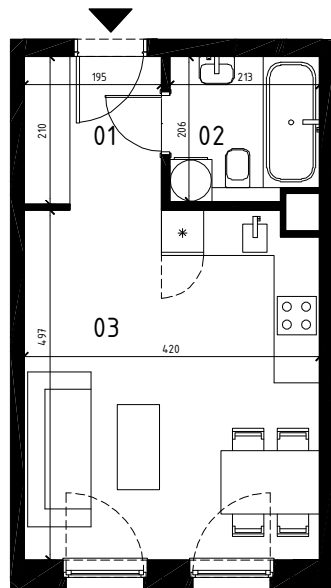

EKOPARK
OSIEDLE

0 1 2 3 4 5 m
SKALA 1:100

BUDYNEK A (NR 1)

**MIESZKANIE 1 POKOJOWE
PIĘTRO 4
NR LOKALU 69**

01 KORYTARZ	4.11	m ²
02 ŁAZIENKA	4.15	m ²
03 POKÓJ Z ANEKSEM	20.38	m ²

POWIERZCHNIA UŻYTKOWA 28.64 m²