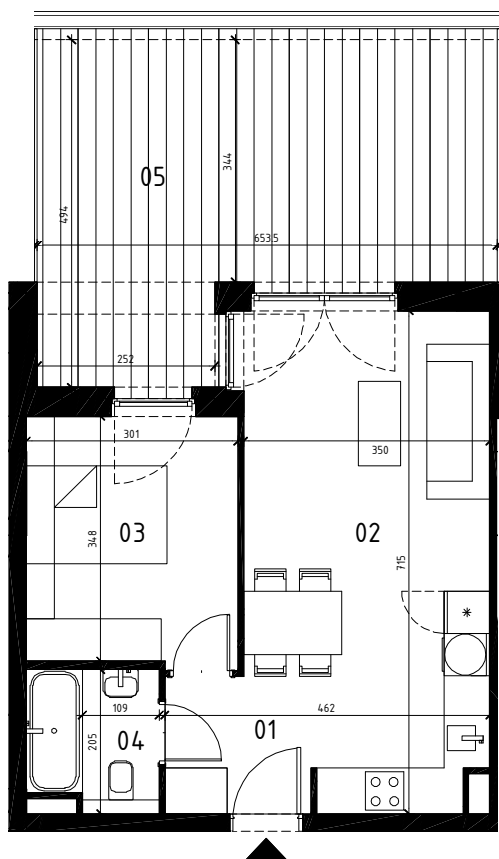

EKOPARK
OSIEDLE

0 1 2 3 4 5 m
SKALA 1:100

BUDYNEK A (NR 1)

**MIESZKANIE 2 POKOJOWE
PIĘTRO 0
NR LOKALU 6**

| | |
|--------------------|----------------------|
| 01 KORYTARZ | 3.37 m ² |
| 02 POKÓJ Z ANEKSEM | 23.11 m ² |
| 03 POKÓJ | 10.42 m ² |
| 04 ŁAZIENKA | 3.51 m ² |

POWIERZCHNIA UŻYTKOWA 40.41 m²

05 LOGGIA 27.30 m²