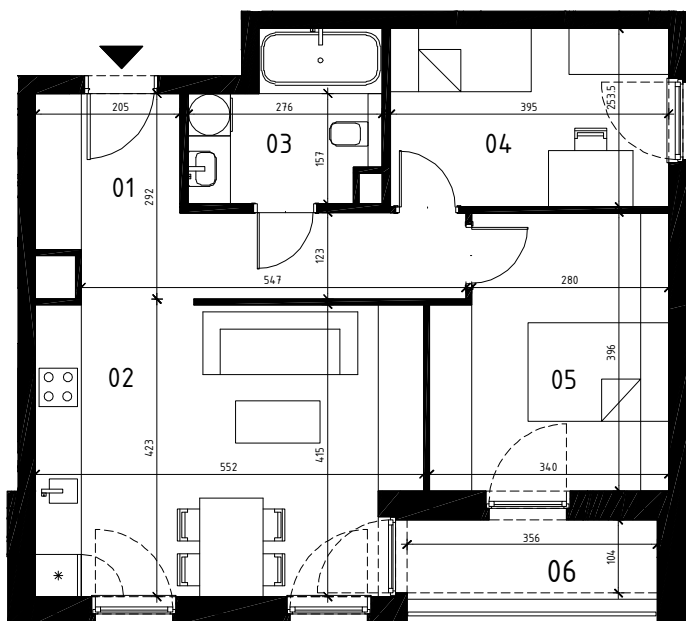

EKOPARK
OSIEDLE

0 1 2 3 4 5 m
SKALA 1:100

BUDYNEK A (NR 1)

**MIESZKANIE 3 POKOJOWE
PIĘTRO 3
NR LOKALU 53**

01 KORYTARZ	10.26 m ²
02 POKÓJ Z ANEKSEM	21.77 m ²
03 ŁAZIENKA	5.58 m ²
04 POKÓJ	9.81 m ²
05 POKÓJ	12.46 m ²

POWIERZCHNIA UŻYTKOWA 59.88 m²

06 LOGGIA 4.02 m²