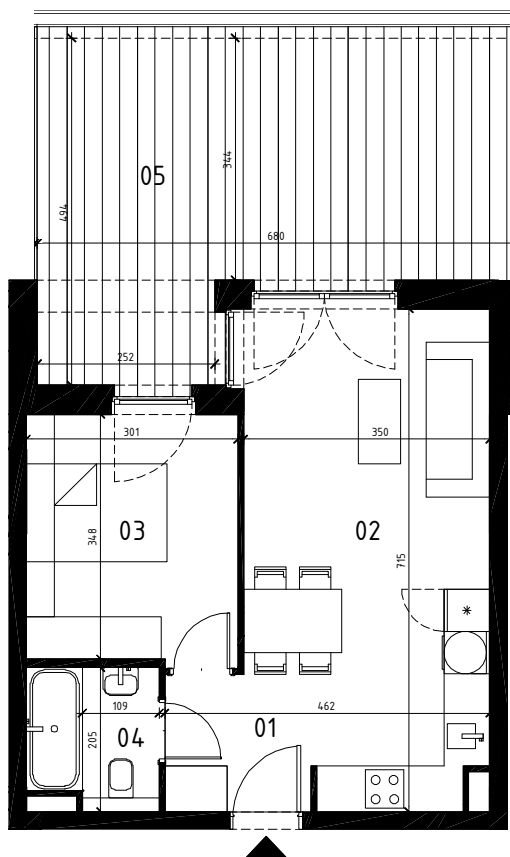

EKOPARK
OSIEDLE

0 1 2 3 4 5 m
SKALA 1:100

BUDYNEK A (NR 1)

**MIESZKANIE 2 POKOJOWE
PIĘTRO 0
NR LOKALU 5**

01 KORYTARZ	3.37 m ²
02 POKÓJ Z ANEKSEM	23.11 m ²
03 POKÓJ	10.42 m ²
04 ŁAZIENKA	3.51 m ²

POWIERZCHNIA UŻYTKOWA 40.41 m²

05 LOGGIA 28.25 m²