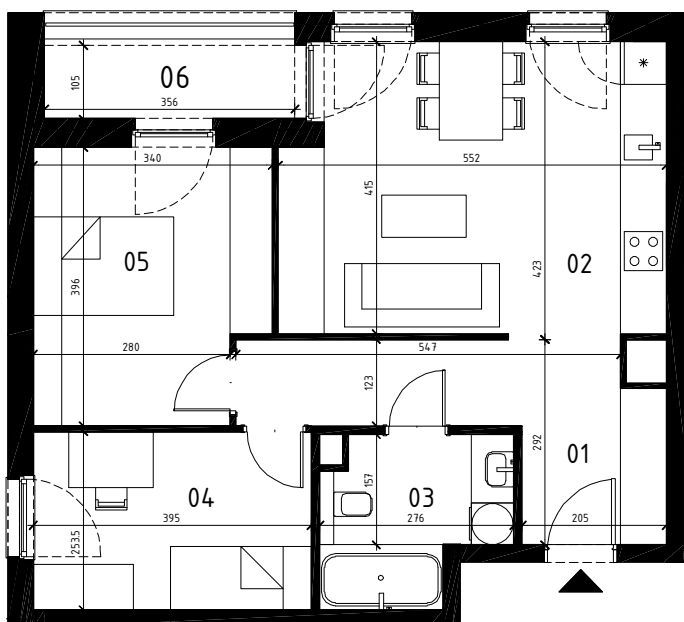

EKOPARK
OSIEDLE

0 1 2 3 4 5 m
SKALA 1:100

BUDYNEK A (NR 1)

**MIESZKANIE 3 POKOJOWE
PIĘTRO 3
NR LOKALU 46**

01 KORYTARZ	10.26 m ²
02 POKÓJ Z ANEKSEM	21.77 m ²
03 ŁAZIENKA	5.58 m ²
04 POKÓJ	9.81 m ²
05 POKÓJ	12.46 m ²

POWIERZCHNIA UŻYTKOWA 59.88 m²

06 LOGGIA 4.02 m²