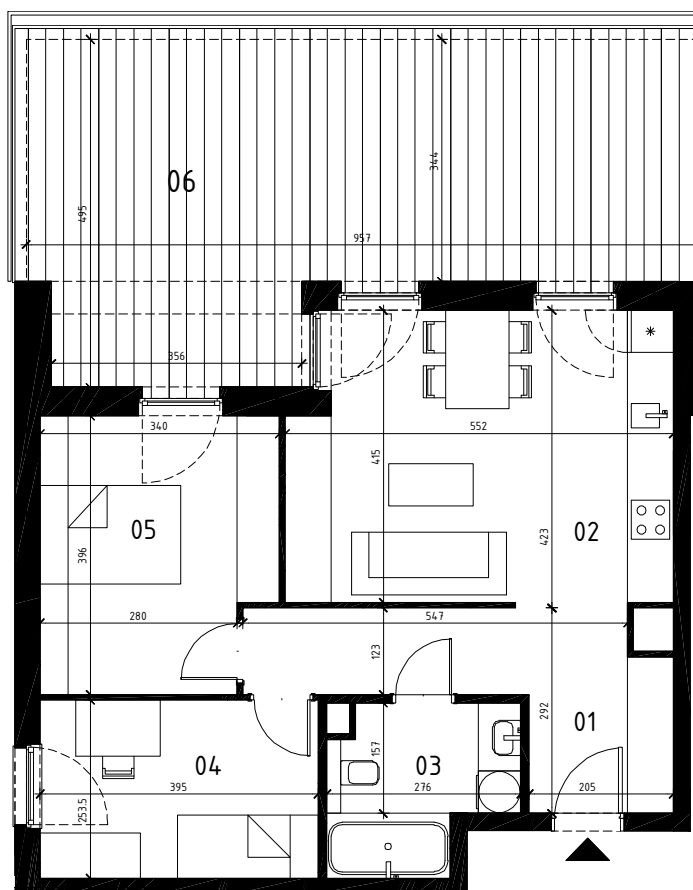

EKOPARK
OSIEDLE

0 1 2 3 4 5 m
SKALA 1:100

BUDYNEK A (NR 1)

**MIESZKANIE 3 POKOJOWE
PIĘTRO 0
NR LOKALU 4**

01 KORYTARZ	10.26 m ²
02 POKÓJ Z ANEKSEM	21.77 m ²
03 ŁAZIENKA	5.58 m ²
04 POKÓJ	9.81 m ²
05 POKÓJ	12.46 m ²

POWIERZCHNIA UŻYTKOWA 59.88 m²

06 LOGGIA 40.36 m²