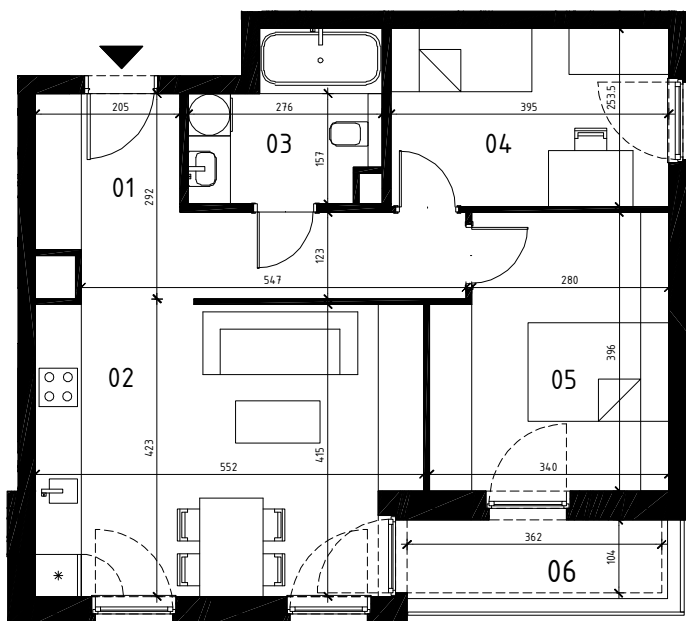

EKOPARK
OSIEDLE

0 1 2 3 4 5 m
SKALA 1:100

BUDYNEK A (NR 1)

**MIESZKANIE 3 POKOJOWE
PIĘTRO 2
NR LOKALU 39**

01 KORYTARZ	10.26 m ²
02 POKÓJ Z ANEKSEM	21.77 m ²
03 ŁAZIENKA	5.58 m ²
04 POKÓJ	9.81 m ²
05 POKÓJ	12.46 m ²

POWIERZCHNIA UŻYTKOWA 59.88 m²

06 LOGGIA 4.14 m²