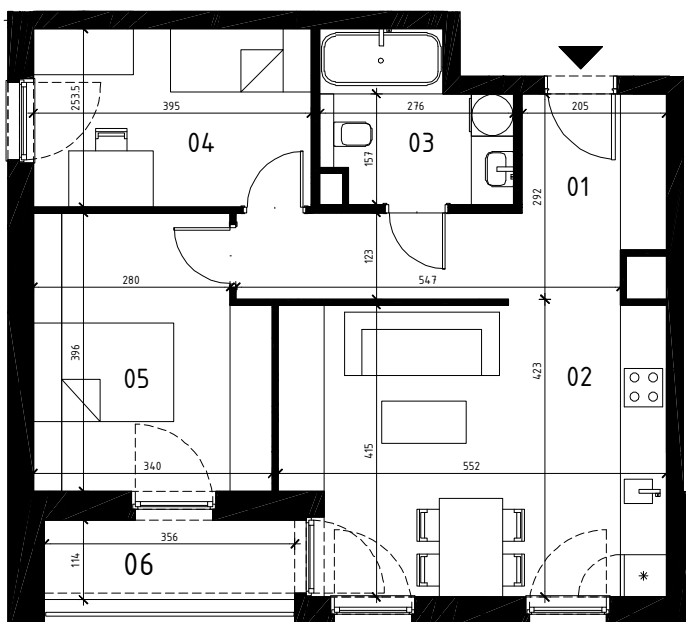

EKOPARK
OSIEDLE

0 1 2 3 4 5 m
SKALA 1:100

BUDYNEK A (NR 1)

**MIESZKANIE 3 POKOJOWE
PIĘTRO 0
NR LOKALU 3**

01 KORYTARZ	10.26 m ²
02 POKÓJ Z ANEKSEM	21.77 m ²
03 ŁAZIENKA	5.58 m ²
04 POKÓJ	9.81 m ²
05 POKÓJ	12.46 m ²

POWIERZCHNIA UŻYTKOWA 59.88 m²

06 LOGGIA 4.02 m²