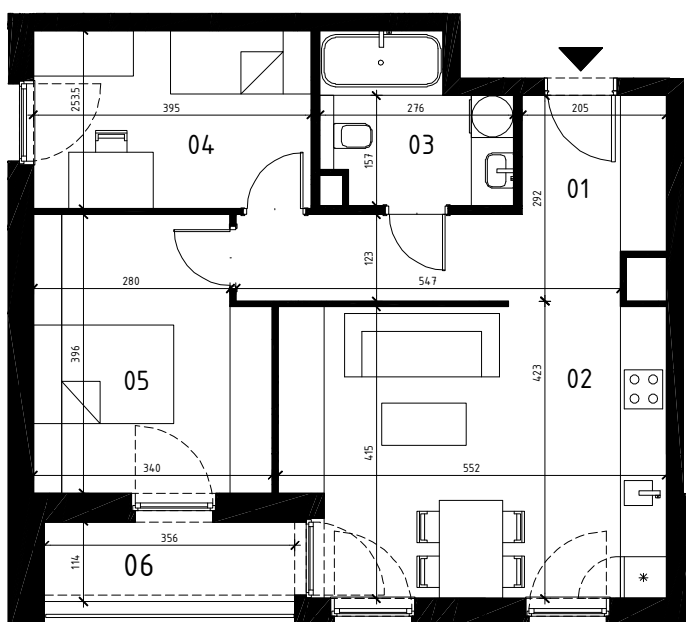

EKOPARK
OSIEDLE

0 1 2 3 4 5 m
SKALA 1:100

BUDYNEK A (NR 1)

**MIESZKANIE 3 POKOJOWE
PIĘTRO 1
NR LOKALU 17**

01 KORYTARZ	10.26 m ²
02 POKÓJ Z ANEKSEM	21.77 m ²
03 ŁAZIENKA	5.58 m ²
04 POKÓJ	9.81 m ²
05 POKÓJ	12.46 m ²

POWIERZCHNIA UŻYTKOWA 59.88 m²

06 LOGGIA 4.02 m²